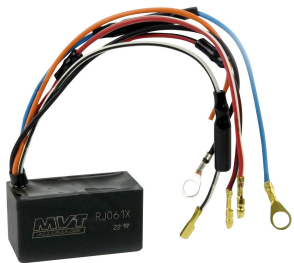

EXT 102
Accensione MVT MILLENNIUM Peugeot 103 Cono Grande

9 900000 248727

Accensione (rotore esterno forgiato) ad anticipo variabile (con luci)

EXT 103
Accensione MVT MILLENNIUM Peugeot 103
SP Electronic

Accensione (rotore esterno forgiato) ad anticipo variabile (con luci)

EXT 104
Accensione MVT MILLENNIUM Peugeot 103
Mvl, Vogue 12V

Accensione (rotore esterno forgiato) ad anticipo variabile (con luci)

DI 03
Diagramma per MVT EXT 102 / EXT 103 /
EXT 104

DI 04
Diagramma per MVT EXT 106 / EXT 107

DI 01
Diagramma per MVT EXT 100 / EXT 101 /
EXT 109

DI 05
Diagramma per MVT EXT 119 / EXT 120

DI 07
Diagramma per MVT EXT 112

DI 10
Diagramma per MVT EXT 110

PX 20
Bobina per MVT Millennium / Premium

DAL 1
Diagramma per MVT PREM 09 / PREM 11

DAL 2
Diagramma per MVT PREM 08

DAL 3
Diagramma per MVT PREM 06

DAL 4
Diagramma per MVT PREM 10

DAL 5
Diagramma per MVT PREM 19

DAL 7
Diagramma per MVT PREM 12

DD 01
Accensione MVT PREMIUM DD MbK 51