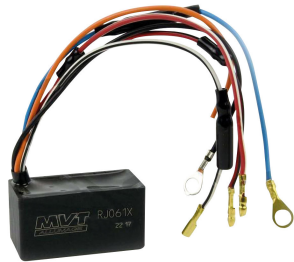

EXT 102
Accensione MVT MILLENNIUM Peugeot 103 Cono Grande

9 900000 248727

Accensione (rotore esterno forgiato) ad anticipo variabile (con luci)

EXT 103
Accensione MVT MILLENNIUM Peugeot 103
SP Electronic

Accensione (rotore esterno forgiato) ad anticipo variabile (con luci)

EXT 104
Accensione MVT MILLENNIUM Peugeot 103
Mvl, Vogue 12V

Accensione (rotore esterno forgiato) ad anticipo variabile (con luci)

DI 03
Diagramma per MVT EXT 102 / EXT 103 /
EXT 104

DI 04
Diagramma per MVT EXT 106 / EXT 107

DI 01
Diagramma per MVT EXT 100 / EXT 101 /
EXT 109

DI 05
Diagramma per MVT EXT 119 / EXT 120

DI 07
Diagramma per MVT EXT 112

DI 10
Diagramma per MVT EXT 110

PX 20
Bobina per MVT Millennium / Premium