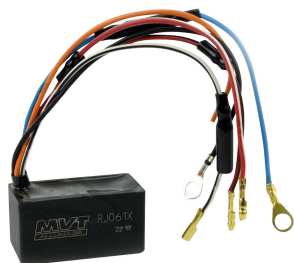

EXT 102
Accensione MVT MILLENNIUM Peugeot 103 Cono Grande

9 900000 248727

Accensione (rotore esterno forgiato) ad anticipo variabile (con luci)

EXT 103
Accensione MVT MILLENNIUM Peugeot 103
SP Electronic

Accensione (rotore esterno forgiato) ad anticipo variabile (con luci)

EXT 104
Accensione MVT MILLENNIUM Peugeot 103
Mvl, Vogue 12V

Accensione (rotore esterno forgiato) ad anticipo variabile (con luci)

DI 03
Diagramma per MVT EXT 102 / EXT 103 /
EXT 104

DI 04
Diagramma per MVT EXT 106 / EXT 107

DI 01
Diagramma per MVT EXT 100 / EXT 101 /
EXT 109

DI 05
Diagramma per MVT EXT 119 / EXT 120

DI 07
Diagramma per MVT EXT 112

DI 10
Diagramma per MVT EXT 110

PX 20
Bobina per MVT Millennium / Premium