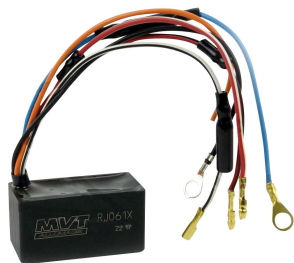

EXT 102
Accensione MVT MILLENNIUM Peugeot 103 Cono Grande

9 900000 248727

Accensione (rotore esterno forgiato) ad anticipo variabile (con luci)

EXT 103
Accensione MVT MILLENNIUM Peugeot 103
SP Electronic

Accensione (rotore esterno forgiato) ad anticipo variabile (con luci)

EXT 104
Accensione MVT MILLENNIUM Peugeot 103
Mvl, Vogue 12V

Accensione (rotore esterno forgiato) ad anticipo variabile (con luci)

DI 03
Diagramma per MVT EXT 102 / EXT 103 /
EXT 104

DI 04
Diagramma per MVT EXT 106 / EXT 107

DI 01
Diagramma per MVT EXT 100 / EXT 101 /
EXT 109

DI 05
Diagramma per MVT EXT 119 / EXT 120

DI 07
Diagramma per MVT EXT 112

DI 10
Diagramma per MVT EXT 110

PX 20
Bobina per MVT Millennium / Premium