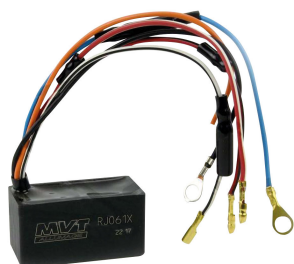

EXT 102
Accensione MVT MILLENNIUM Peugeot 103 Cono Grande

9 900000 248727

Accensione (rotore esterno forgiato) ad anticipo variabile (con luci)

EXT 103
Accensione MVT MILLENNIUM Peugeot 103
SP Electronic

Accensione (rotore esterno forgiato) ad anticipo variabile (con luci)

EXT 104
Accensione MVT MILLENNIUM Peugeot 103
Mvl, Vogue 12V

Accensione (rotore esterno forgiato) ad anticipo variabile (con luci)

DI 03
Diagramma per MVT EXT 102 / EXT 103 /
EXT 104

DI 04
Diagramma per MVT EXT 106 / EXT 107

DI 01
Diagramma per MVT EXT 100 / EXT 101 /
EXT 109

DI 05
Diagramma per MVT EXT 119 / EXT 120

DI 07
Diagramma per MVT EXT 112

DI 10
Diagramma per MVT EXT 110

PX 20
Bobina per MVT Millennium / Premium